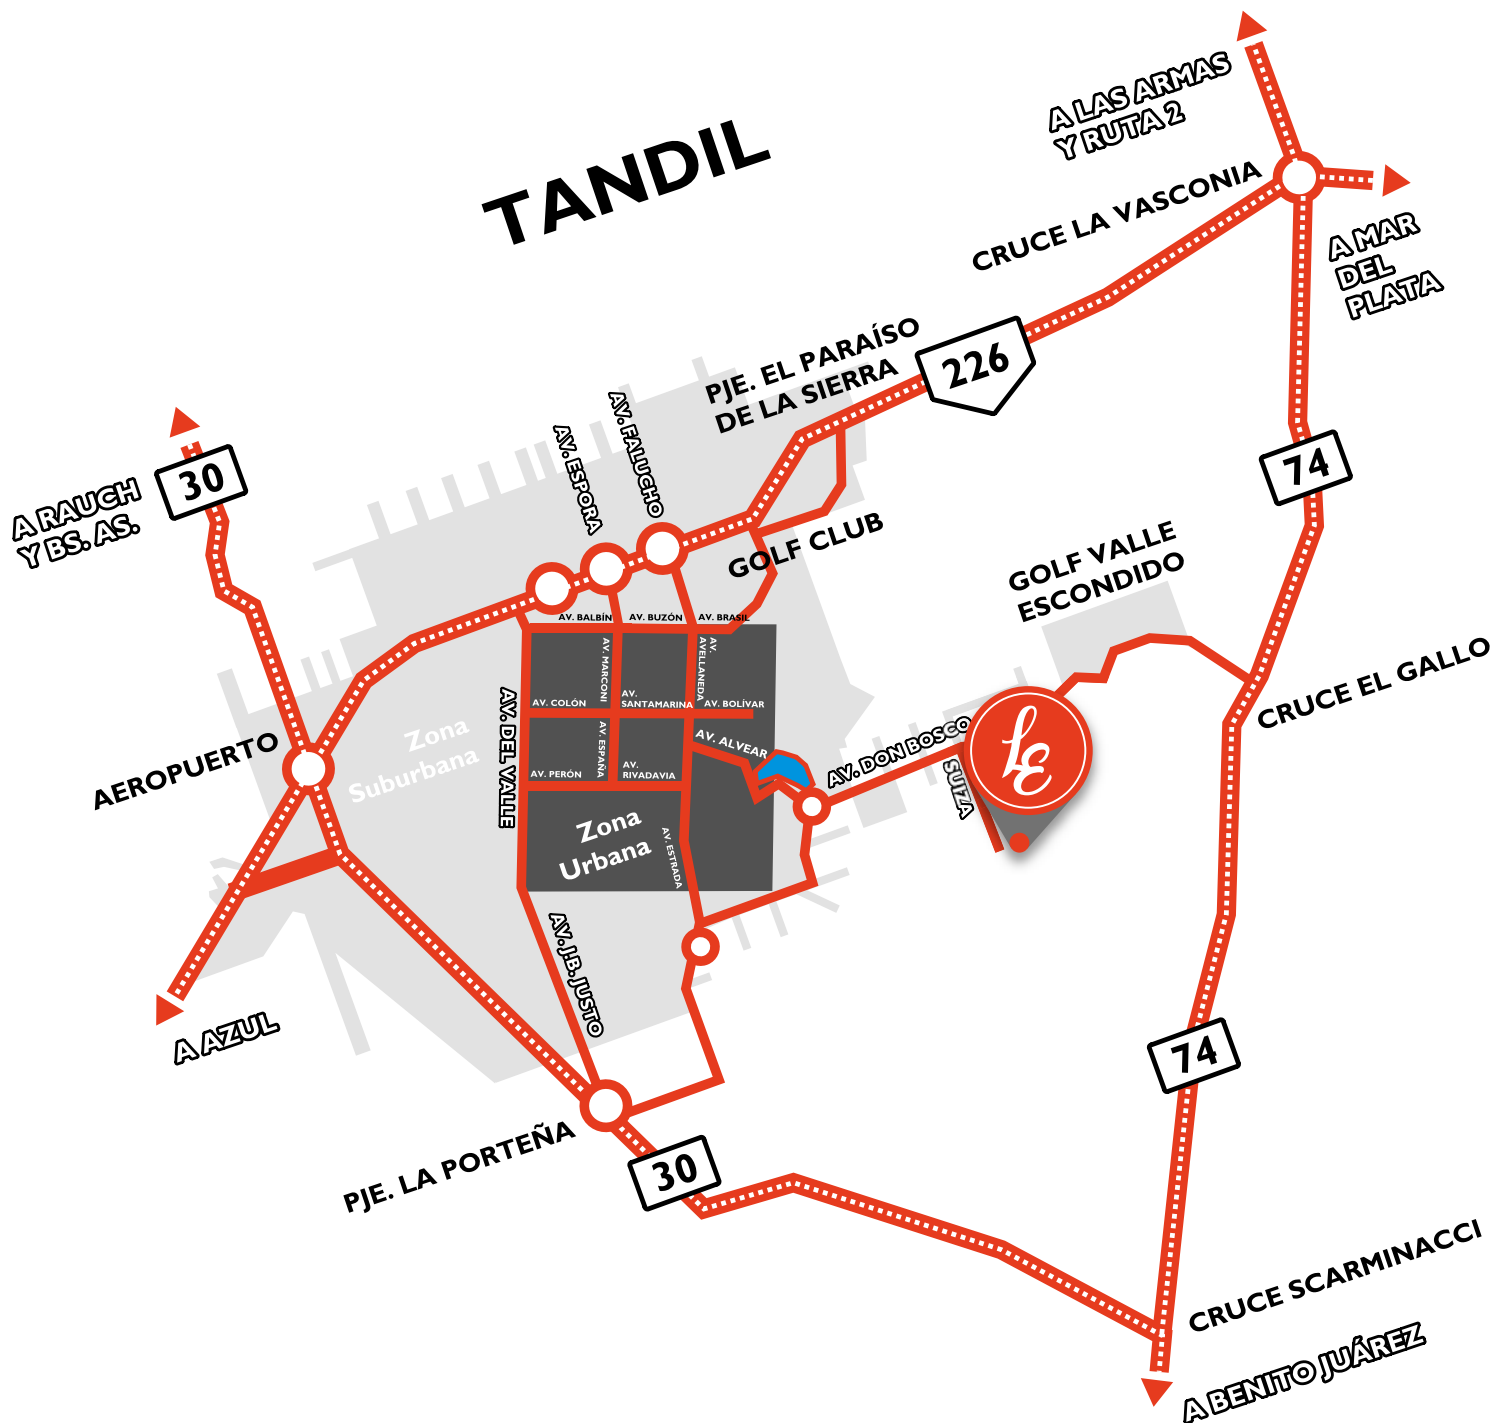

**La Escondida**  
Cabañas & Spa

Plano de  
Ubicación

Ecuador N° 1971 (acceso a la reserva natural Sierra del Tigre) - Tandil (CP:7000)

Reservas: Tel.(0249) 443 0522 / (0249) 15 454 8802

consultas: [info@escondida.com.ar](mailto:info@escondida.com.ar) - [www.escondida.com.ar](http://www.escondida.com.ar)

**Coordenadas GPS**

Latitud -37° 22' 1.1532"

Longitud -59° 7' 17.7204"

**Google Maps**

-37.366987,-59.121589